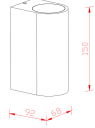

[Produkt ansehen](#)

Technische Daten

Artikelnummer	250630
EAN	5430004236023
Marke	D'Lite
Herstellername	Vossem Aluminium body, clear glass diffuser, 220-240V/50-60Hz, 2xGU10 lampholder max:35W, bulb exclu
Budgetlight All-in Garantie	2 Jahre

Technische Informationen

Technologie	Fixture Retrofit
Dimmbar	Nicht dimmbar
Passend zum	GU10
Inkl. Leuchtmittel	Nein
Anzahl benötigter Lampen	2
Schwenkbar	Nein
Befestigung	Wandmontage
Produkttyp	Dekorative Leuchte ohne Lampe

Informationen zur Leuchte

Leuchtenverbindung	Kabel
IP-Schutzklasse	IP54 - staub- und spritzwassergeschützt