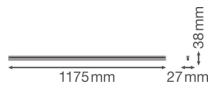

Caractéristiques Ledvance Réglette LED Linear Compact 20W 2000lm - 830 Blanc Chaud | 120cm

[Voir le produit](#)