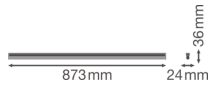

Caractéristiques Ledvance Réglette LED Linear Compact High Output 15W
1500lm - 840 Blanc Froid | 90cm

[Voir le produit](#)