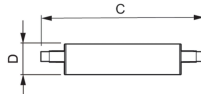

[Voir le produit](#)

Informations Générales

Réf.	224256
EAN	8718696578810
Marque	Philips
Nom du fabricant	CorePro R7S 118mm 14-100W 840 D
Vendu à l'unité - Carton complet	10
Budgetlight Garantie Totale	2 ans
Étiquette énergétique	E
Ancienne Etiquette énergétique	A+
Durée de Vie Moyenne (heure)	15000

Informations techniques

Technologie	LED
Référence Article	R7s LED
Tension (V)	220-240
Dimmable	Oui
Culot	R7s
Code Couleur	840 Blanc Froid
Couleur de Lumière (Kelvin)	4000 Blanc Froid
Indice de Rendu des Couleurs (Ra)	80-89
Couleur Claire	Blanc
Options de couleur	Couleur unique
Efficacité Lumineuse (Lm/W)	128.6